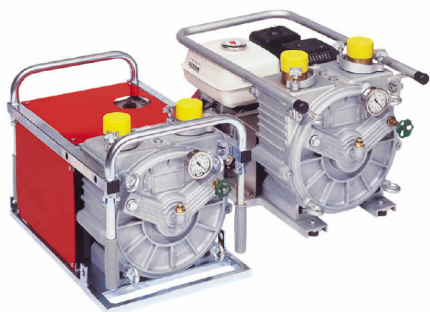

Service de nettoyage après un déversement de mazout ou d'huile

Nettoyage efficace, rapide, discret des surfaces et des objets souillés pour supprimer traces et odeurs dans votre entreprise, habitation privée ou tout autre endroit. Aspiration et lavage des sols, murs, plafonds si nécessaire. Nettoyage complet des objets souillés avec pour résultat une réduction significative des odeurs. Récupération des liquides déversés et des déchets souillés.

Service intervention dépollution

Interventions d'urgence sur des pollutions accidentelles. Dépollution des eaux superficielles, souterraines, des terres. Mise en place rapide d'équipement et de produits performants

Mise à votre disposition d'un important stock d'absorbants, barrages, écrémeurs, séparateurs. Aide & Conseil à la décision pour vos interventions d'urgence.

Service d'inspection mini-caméra

Permet d'observer des zones inaccessibles avec une grande facilité. Excellente vision dans l'obscurité absolue aussi bien au sec que dans l'eau. Mini-caméra couleur haute résolution avec système de vision sur moniteur. Diamètre caméra 13 mm avec une longueur de 15 mètres de câble étanche semi rigide. Toutes nos interventions peuvent être accompagnées d'un rapport avec photo et vidéo.

Service maintenance, réparation, pièces détachées pompe ELRO

Remise en état
Test
Vidange
Changement
manchette
raccords
courroie
joints
...